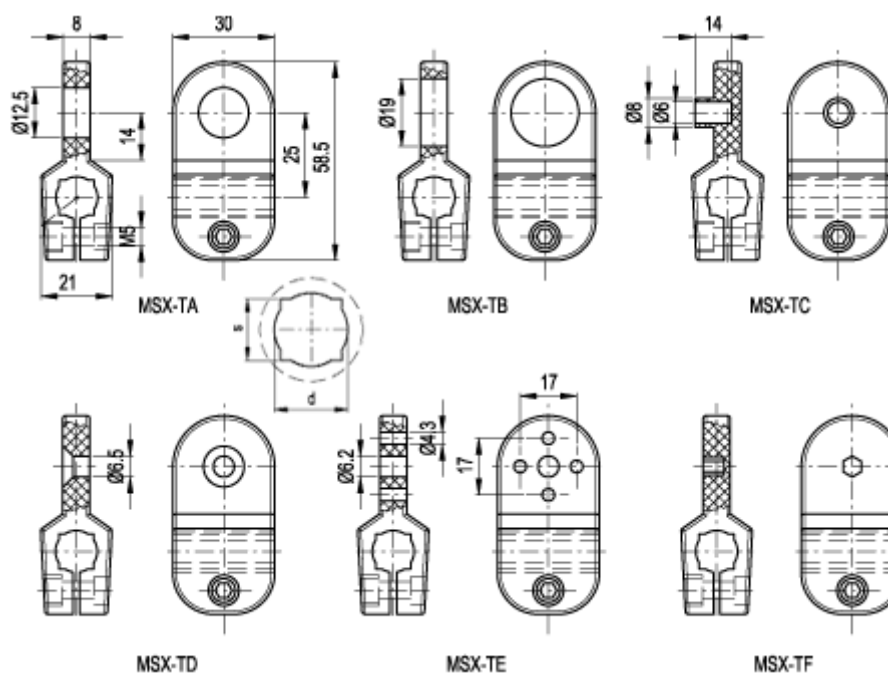

Varenummer: 2310440144  
 Beskrivelse: E+G MSX monteringsflange  
 MSX.56-TD-10-12

## Mål

d	= 12
Moment (Nm)	= 1000
Rotationsmodstand (Nm)	= 4.5
s	= 10
Type	= MSX.56-TA-10-12